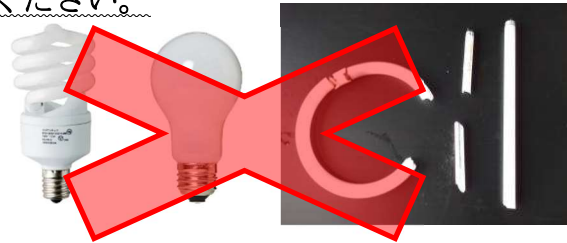

燃えないごみ

使用済小型家電

★回収する使用済小型家電………65品目

家庭から出る使用済み小型家電(乾電池等で使うかコンセント等にさして使う製品)とその付属品になります。

●電話機、ファクシミリ、携帯電話、ラジオ、パソコン(モニターを含む)、タブレット端末、プリンター

●デジタルカメラ、ビデオカメラ、フィルムカメラ、ゲーム機、付属品(リモコン等)電子辞書、時計

●電子体温計、懐中電灯
理容用機器、電子書籍端末、電卓

●音響機器

MDプレーヤー、CDプレーヤー、テープレコーダー、デジタルオーディオプレーヤー(フラッシュメモリ、HDD)、ヘッドホン及びイヤホン、ICレコーダー、補聴器

●補助記憶装置

ハードディスク、USBメモリ、メモリーカード

●録画、再生装置

DVD-ビデオ、HDD-レコーダー、BD-レコーダー/プレーヤー、ビデオテープレコーダー

☆テレビ、冷蔵庫・冷凍庫、洗濯機・衣類乾燥機、エアコンなどは回収できません。

☆電池や蛍光灯は必ず取り外してください。

☆携帯電話などに保存された個人情報には必ず削除しておいてください。

【お問い合わせ】

多賀町役場 産業環境課

電話:0749-48-8117

有線:2-2012