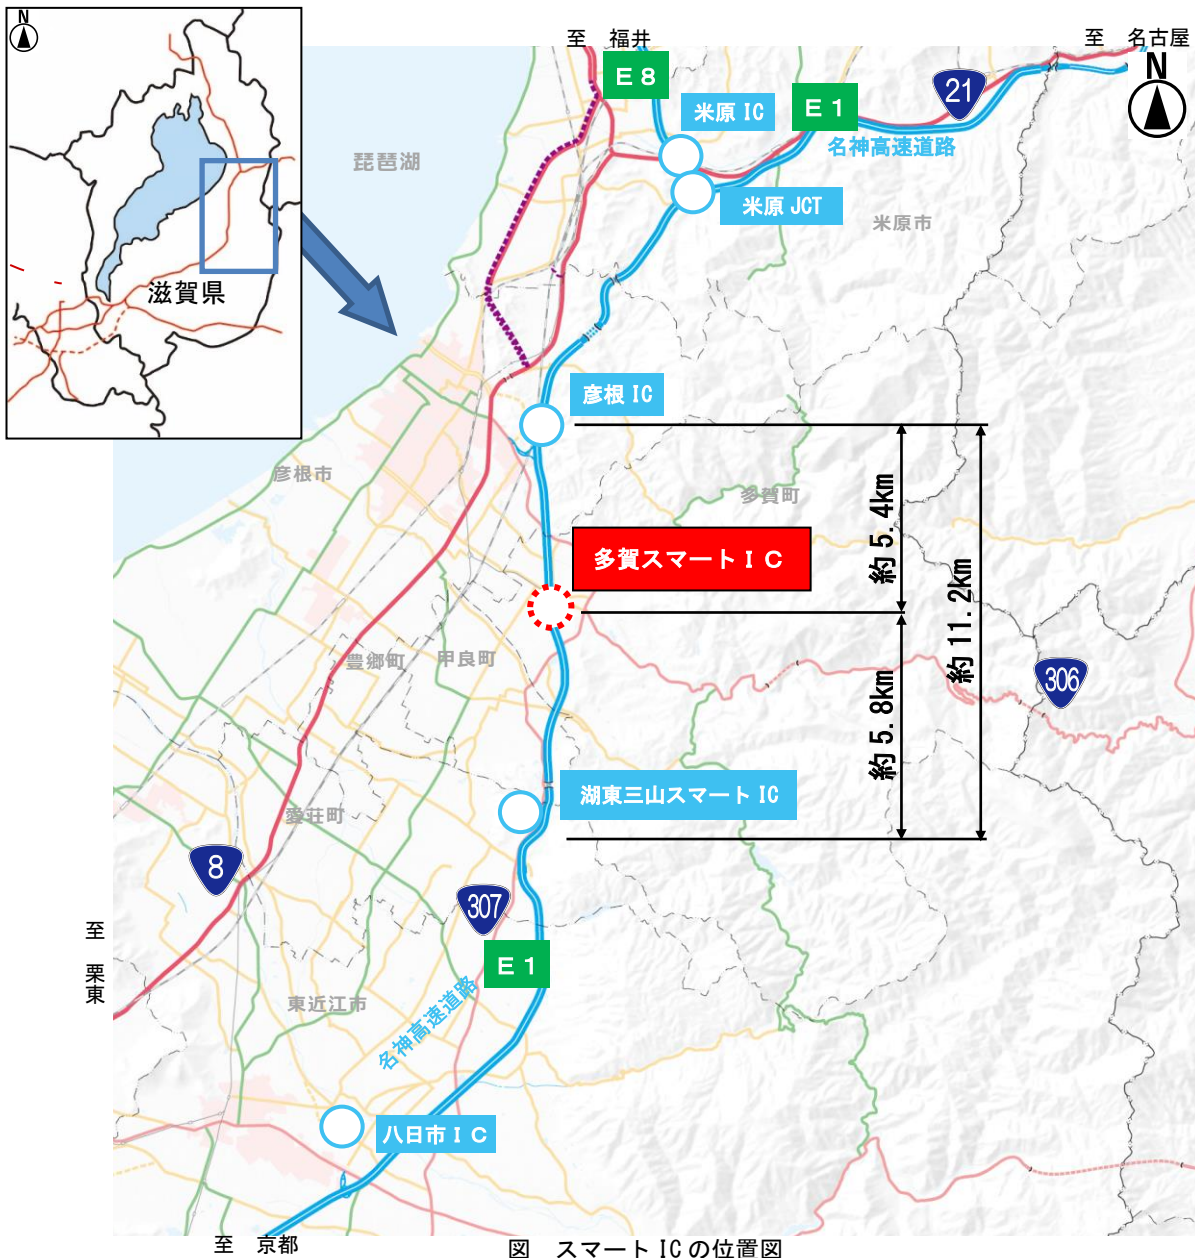

多賀スマート I C の概要

○スマート I C の概要

道 路 名 : E 1 名神高速道路

設 置 箇 所 : 滋賀県^{いぬかみ たが}犬上郡^{びんまんじ}多賀町大字敏満寺

接 続 方 式 : 上り線 本線直結型

下り線 SA・PA接続型

連結予定施設 : 上り線 (仮称) 町道多賀スマートインター線

下り線 町道^{よつやこのみや}四ツ屋胡宮線

○位置図

図 スマート IC の位置図