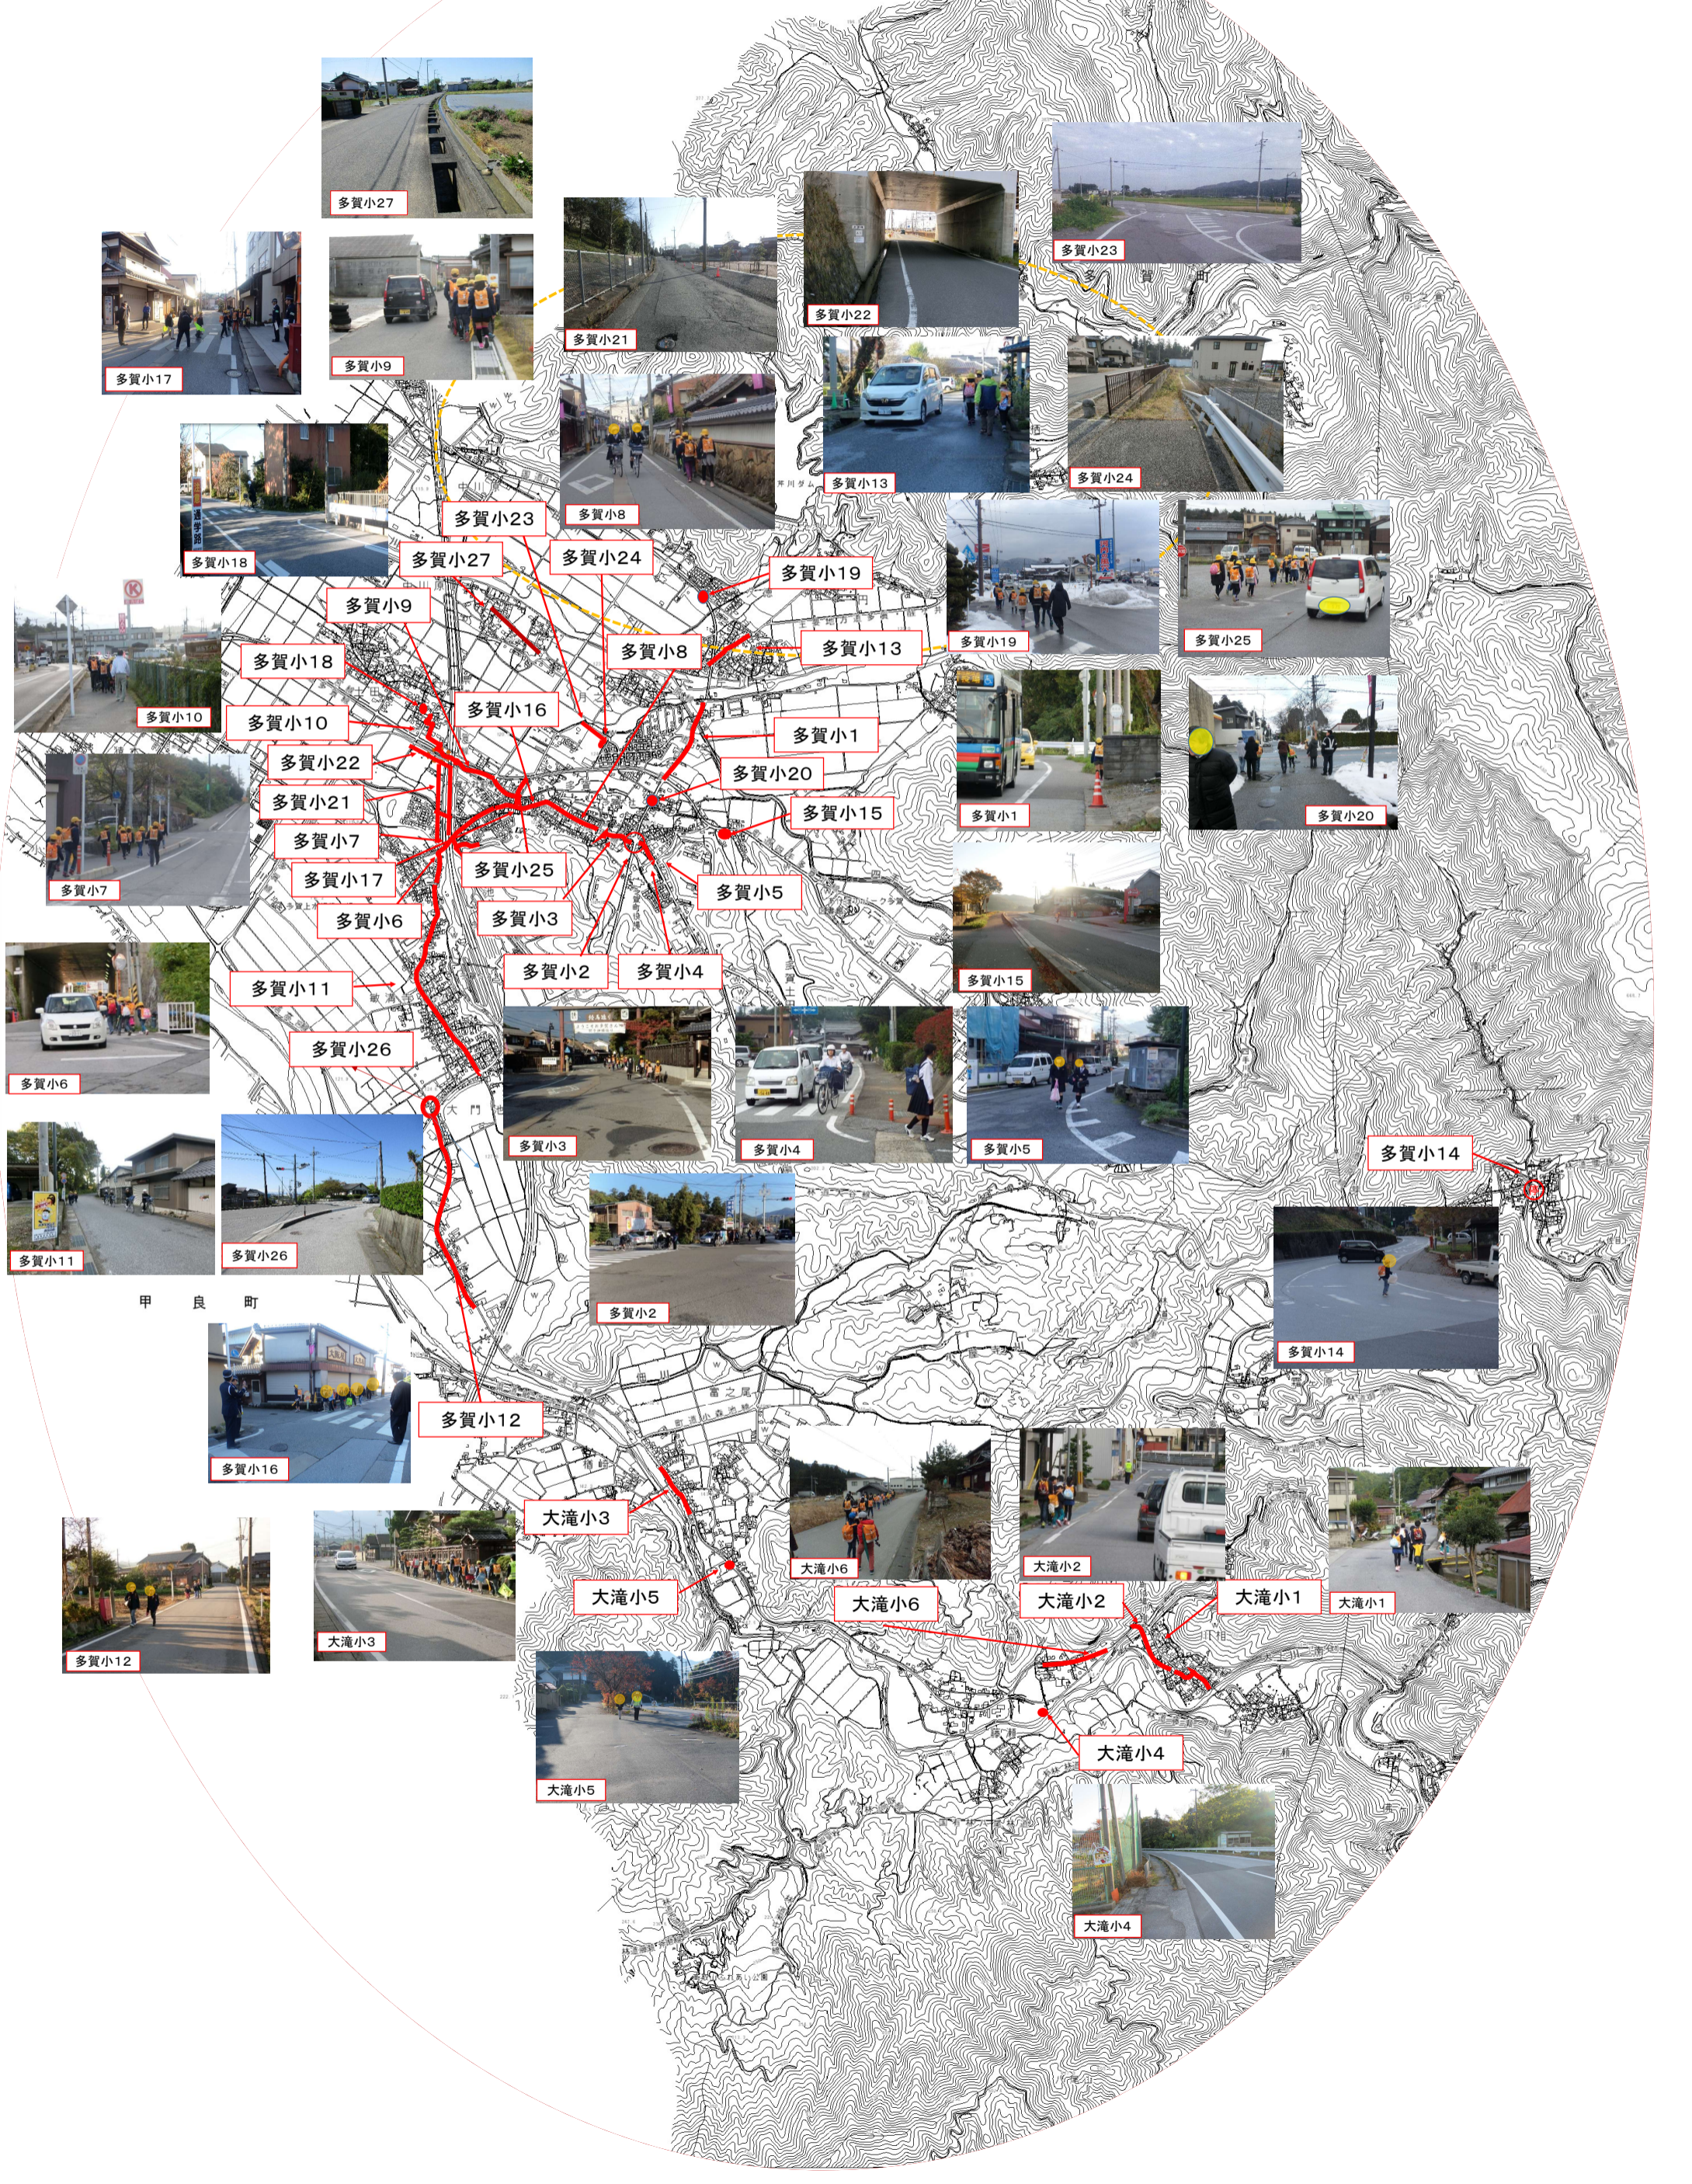

通学路の要対策箇所位置図

甲良町

大滝小3

大滝小5

大滝小5

大滝小6

大滝小6

大滝小2

大滝小2

大滝小1

大滝小1

大滝小4

大滝小4

多賀小14

多賀小14

多賀小12

多賀小16

大滝小3

多賀小12

多賀小23

多賀小8

多賀小13

多賀小19

多賀小25

多賀小18

多賀小9

多賀小8

多賀小13

多賀小19

多賀小25

多賀小18

多賀小10