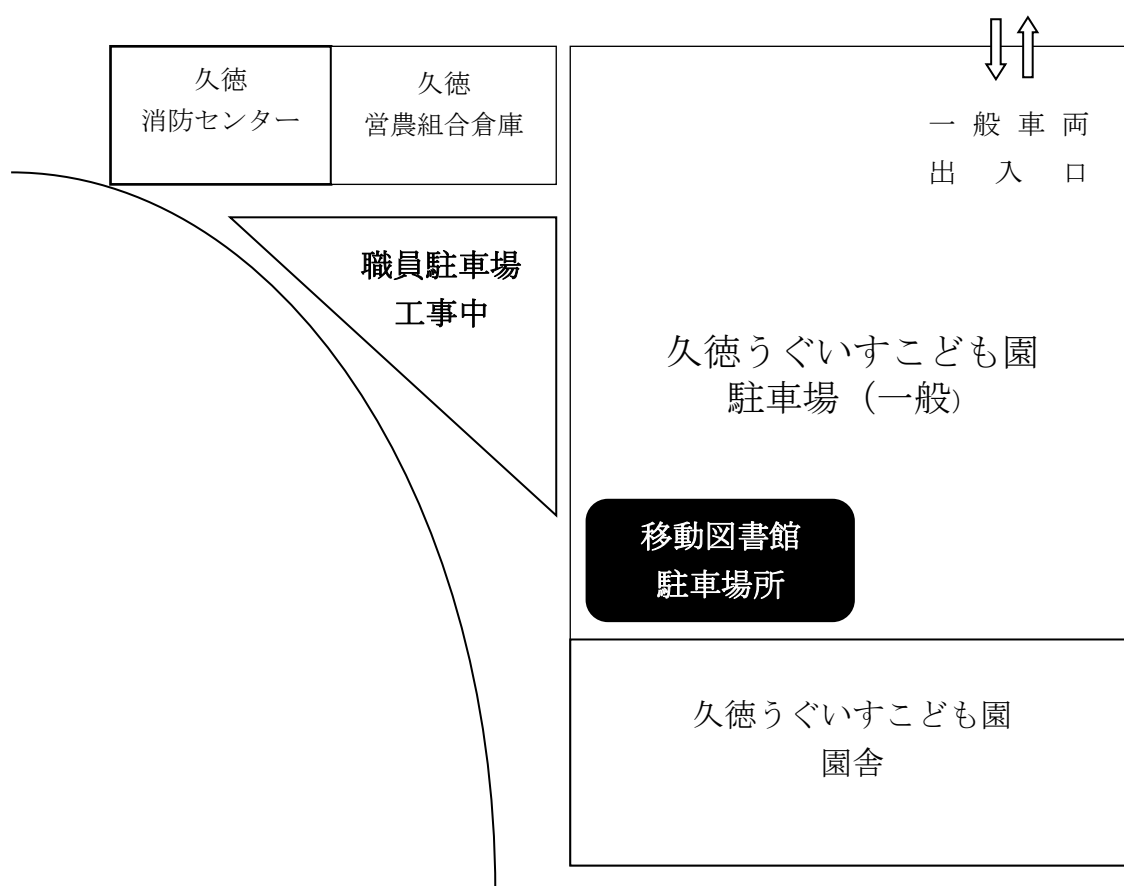

## 久徳うぐいすこども園での移動図書館の駐車場所変更について（お知らせ）

久徳うぐいすこども園職員駐車場の工事に伴い、当面の間、移動図書館の駐車場所を下記の通り変更します。

■変更前 久徳営農組合倉庫前

■変更後 久徳うぐいすこども園園舎横歩道

久徳うぐいすこども園での移動図書館の駐車場所変更についてのお知らせです。

久徳うぐいすこども園職員駐車場工事に伴い、移動図書館の駐車場所を変更します。  
つきましては、12月から久徳うぐいすこども園園舎横の歩道で移動図書館のサービスを行いますので、ぜひご利用ください。

なお、安全に貸出・返却などの作業ができる様にご協力をお願いします。

混雑を避けるためにも、利用カードをお持ちください。