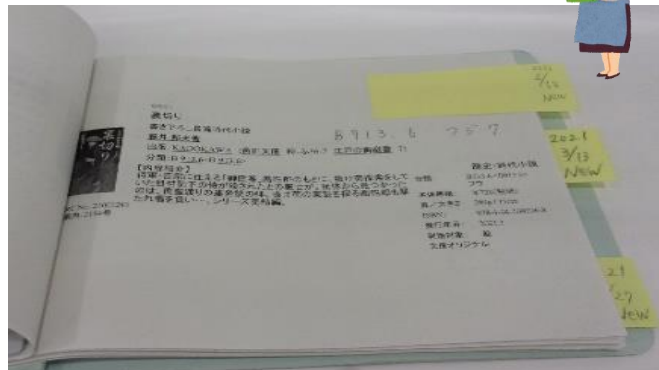

映画会 アニメ「ミッフィーのゆめ」

- 日時 6月12日(土)  
10:30~
- 場所 あけぼのパーク多賀  
2階 大会議室
- 人数 先着15人  
(事前申込不要)
- 対象 どなたでも
- 参加費 無料

目録ファイルをご活用ください！

ファイルは文庫コーナーにあります

シリーズの各タイトル、表紙や内容などが確認できます。

いなば みのる たかだ かおる ちの たかし ふじい くにお  
 稲葉稔さんや高田郁さん、千野隆司さん、藤井邦夫さんなど、当館で所蔵している  
**人気作家たちの文庫作品が一目でわかる目録ファイルをご用意しました。**  
 各作家ごとにタイトルシリーズの五十音順になっており、**表紙絵や簡単な内容紹介が載っています。**書庫にある文庫作品も全て載せていますので、「どんな作品が図書館に置いてあるの?」「このシリーズは何巻まであるの?」などの疑問を簡単に調べることができます。  
 また、新しく入った本のページには付箋で目印を付け、わかりやすくしています。  
 ファイルは文庫本コーナーの各作家の本と一緒に並べてありますので、ぜひご活用ください。