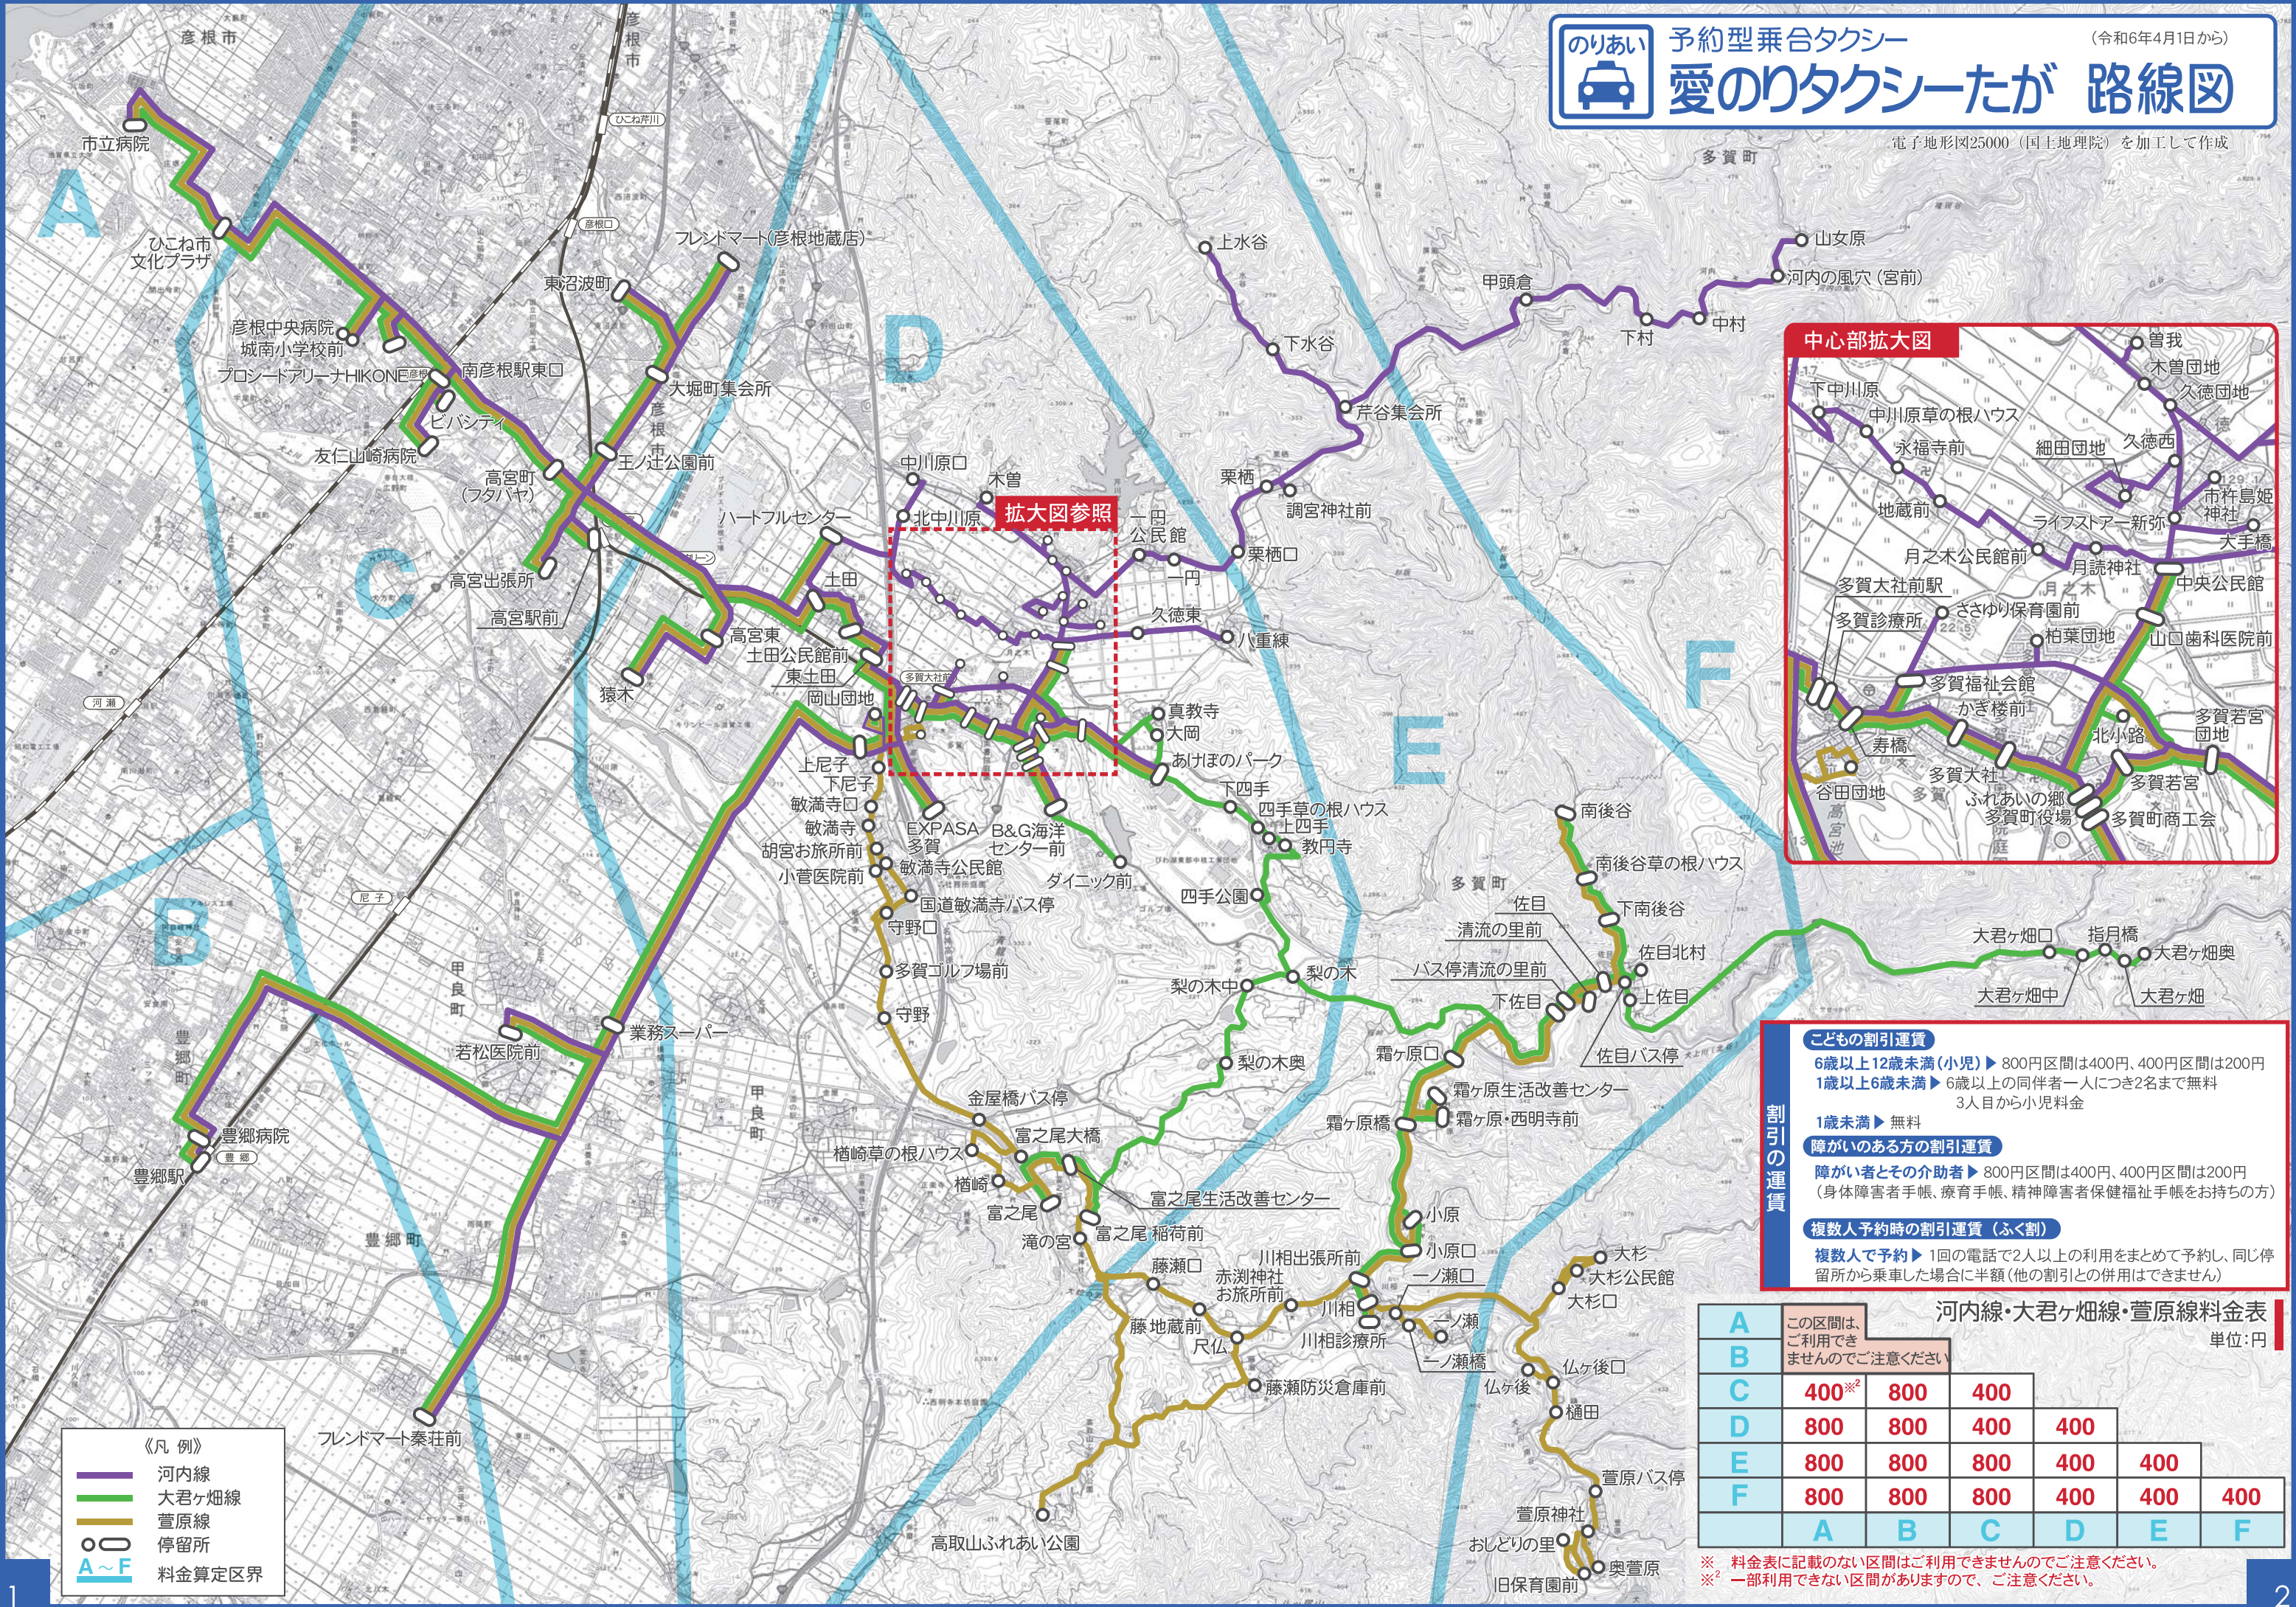

のりあい 予約型乗合タクシー
愛のりタクシーたが 路線図 (令和6年4月1日から)

電子地形図25000 (国土地理院) を加工して作成

1. **割引の運賃**
2. **こどもの割引運賃**
     6歳以上12歳未満(小児) ▶ 800円区間は400円、400円区間は200円
     1歳以上6歳未満 ▶ 6歳以上の同伴者一人につき2名まで無料
     3人目から小児料金
   - 1歳未満 ▶ 無料
   - **障がいのある方の割引運賃**
     障がい者とその介助者 ▶ 800円区間は400円、400円区間は200円
     (身体障害者手帳、療育手帳、精神障害者保健福祉手帳をお持ちの方)
   - **複数人予約時の割引運賃(ふく割)**
     複数人で予約 ▶ 1回の電話で2人以上の利用をまとめて予約し、同じ停留所から乗車した場合に半額(他の割引との併用はできません)

河内線・大君ヶ畑線・萱原線料金表 単位:円

A	この区間は、ご利用できませんのでご注意ください					
B	この区間は、ご利用できませんのでご注意ください					
C	400^{※2}	800	400			
D	800	800	400	400		
E	800	800	800	400	400	
F	800	800	800	400	400	400
	A	B	C	D	E	F

※ 料金表に記載のない区間はご利用できませんのでご注意ください。
※² 一部利用できない区間がありますので、ご注意ください。

1. **《凡例》**
2. 河内線
   - 大君ヶ畑線
   - 萱原線
   - 停留所
   - 料金算定区界